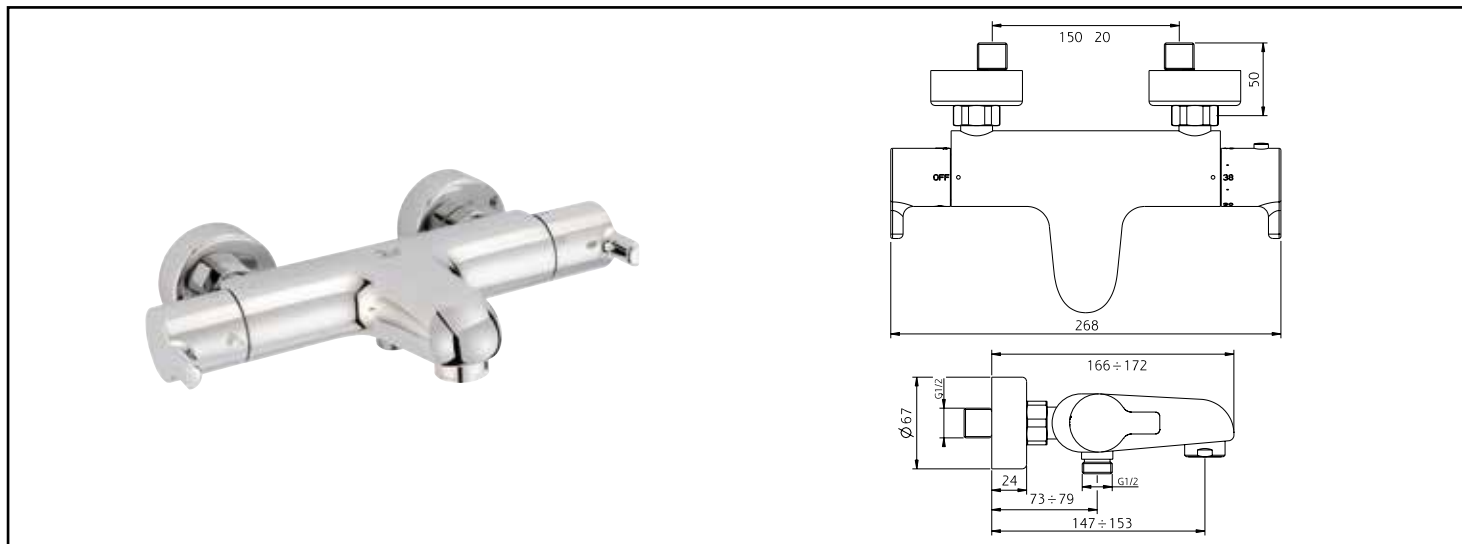

Référence : **501016508**

## THERMOSTATIQUE BAIN-DOUCHE ACCESS'O - CHROMÉ - CARTOUCHE C3 - ROLF

■ **ECONOMIES D'EAU ET D'ÉNERGIE GRÂCE À LA TECHNOLOGIE FIXOFAST.**

■ **POSE ACCÉLÉRÉE GRÂCE À LA TECHNOLOGIE FIXOFAST.**

<b>DESCRIPTION</b>	Chromé. - Croisillons métal. - Cartouche thermostatique monobloc. - Limiteur de débit réglable par tête 1/2 tour. - Système économiseur d'eau. - Limitation de la température à 50°C - Butée de sécurité à 38°C - Livré avec raccords muraux Laiton chromé excentrés de 10 mm en M15/21 (G1/2") et M20/27 avec système de fixation facilitant FIXOFAST - Rosaces métal chromé Ø67 mm - Mitigeur avec écrous prisonniers F20/27 (G3/4") verrouillables à étanchéité intégrée - Sortie douchette en M15/21 (G1/2") avec filtre et clapet anti-retour incorporés au corps - Inverseur sur croisillon de débit - NF classement E3/1 C3 A1 U3 (BACA)
<b>APPLICATIONS</b>	Pour bain/douche mural
<b>CONDITIONS D'UTILISATION</b>	Pression maximum : 5 bar - Pression d'utilisation : 3 bar - Température maximum de l'eau : 80°C (176°F) - produit Conforme aux réglementations en vigueur
<b>COMPATIBILITÉ</b>	S'installe sur toutes les installations murale avec un entraxe de raccords de 150mm ± 20 mm
<b>PRÉCAUTION D'EMPLOI</b>	Pose accélérée grâce à la technologie fixofast.
<b>SPECIFICATIONS D'INSTALLATION</b>	Permet l'équipement sanitaire des salles de bains et cuisine. Garantie 10 ans contre tout vice de fabrication y compris pour les cartouches - Cf conditions générales de vente
<b>PRESCRIPTION DE POSE</b>	Avant le montage nettoyer la tuyauterie pour éliminer toute impureté
<b>PRESCRIPTION D'ENTRETIEN</b>	Nettoyage à l'eau savonneuse avec un chiffon doux et bien sécher - Ne pas utiliser de produits nocifs, abrasifs ou chlorés